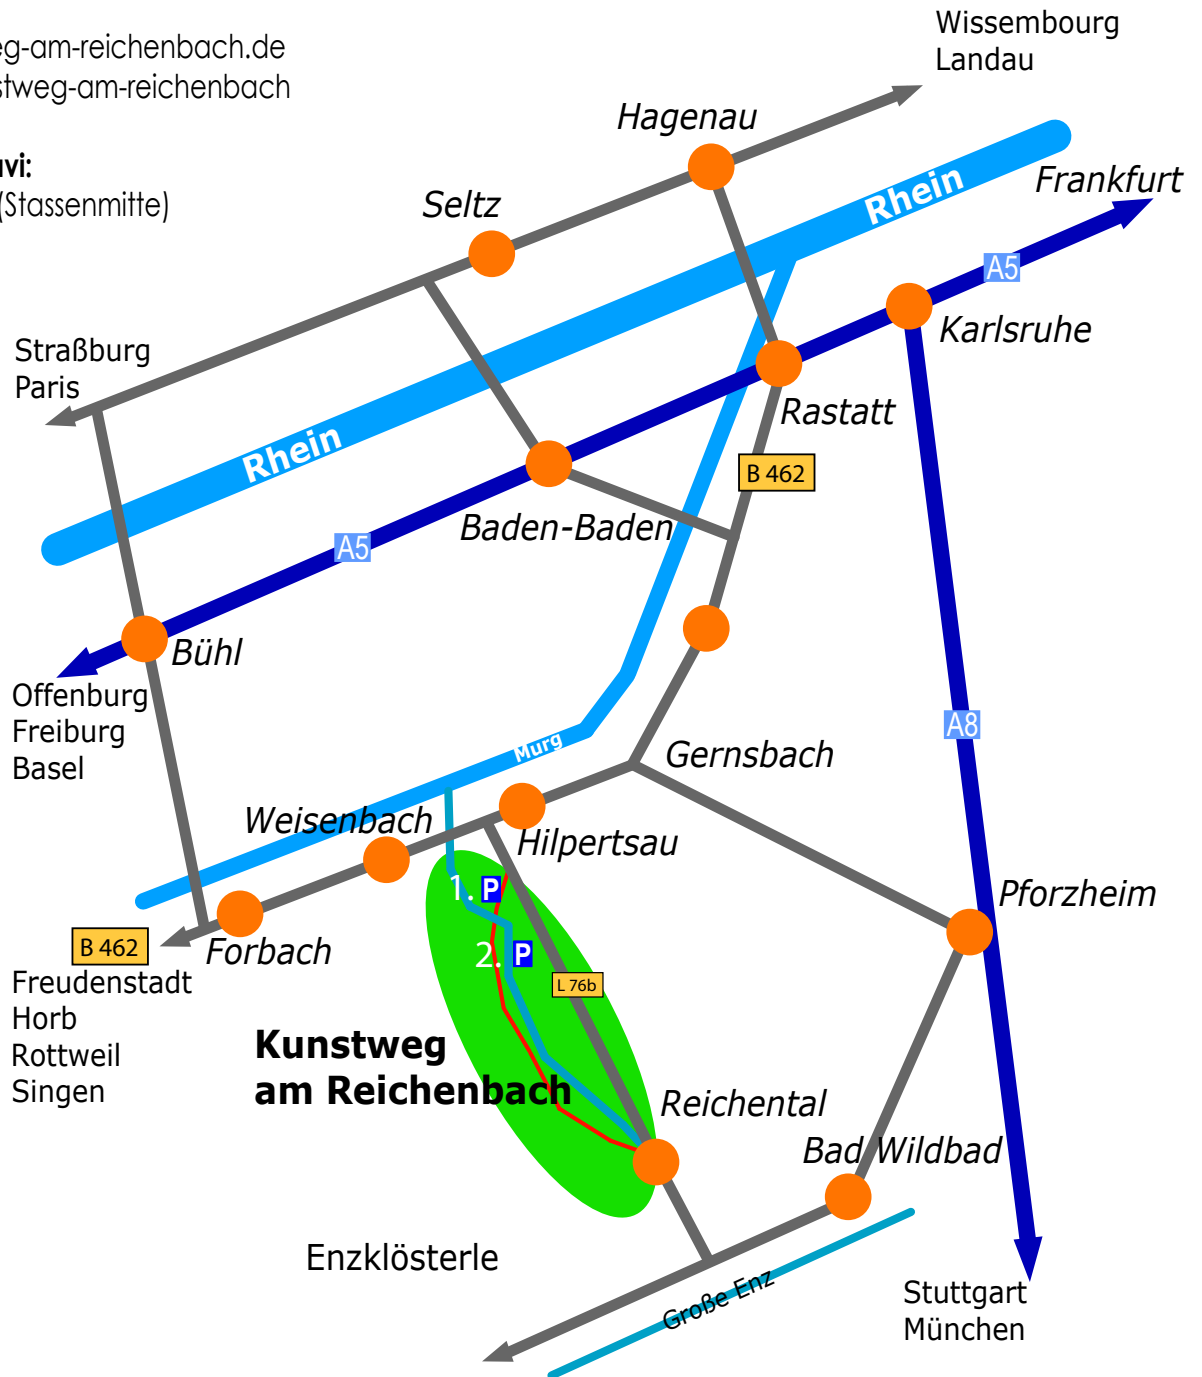

Kunstweg am Reichenbach

Postadresse:

Kunstweg am Reichenbach e.V.
Scheffelstraße 1
D - 76593 Gernsbach
1. Vorstand, Jürgen Dieskau
Tel: 0172-7384819
Fax: 07224-651202
mail: info@kunstweg-am-reichenbach.de
internet: www.kunstweg-am-reichenbach

Eingabe für das Navi:

Am Reichenbach (Stassenmitte)
76593 Gernsbach

Wegbeschreibung:

Mit dem Auto:

Bundesstraße 462, Abzweigung zwischen Hilpertsau und Weisenbach in Richtung Reichental/Kaltenbronn (L 76b). 50 Meter nach dem Bahnübergang rechts abbiegen in den Fahrweg „KUNSTWEG“. Parkmöglichkeiten entlang der Gewerbeansiedlung.

Mit der Bahn:

S41/S31 Murgtalbahn zwischen Karlsruhe und Freudenstadt, Haltestelle Hilpertsau, ca. 15 Gehminuten bis zum Kunstweg.

Mit dem Bus:

Ab Bahnhof Gernsbach Bus-Linie 242 bis Haltestelle B 462 / Abzw. Reichental